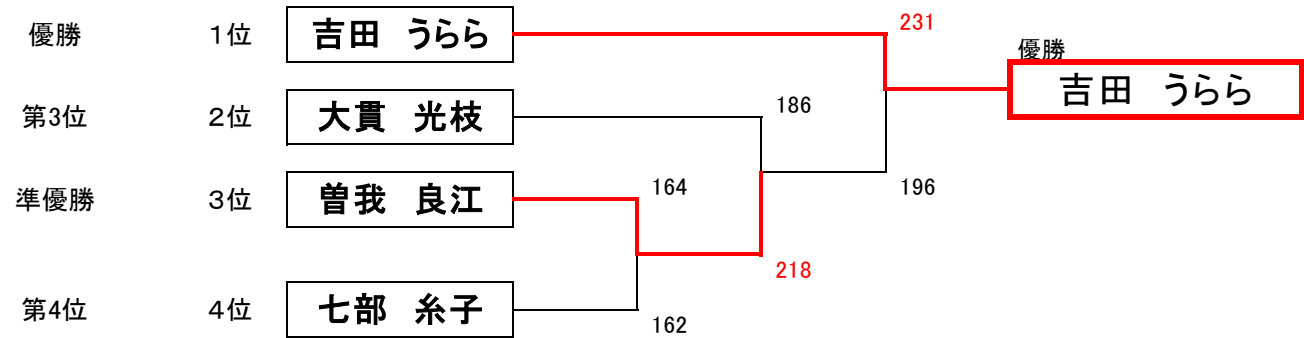

第2回栃木プロアマ 第3戦

プロボウラー成績

最終順位 準決順位

順位	会員No	氏名	1G	2G	3G	4G	5G	6G	7G	8G	9G	TOTAL	HDCP	HDCP TOTAL	ポイント
1	7154	大関 隆之	201	220	235	201	258	257	196	191	243	2002	0	2002	22
2	1526	河上 未希	248	214	217	174	205	185	216	214	191	1864	90	1954	11
3	3723	八代 敬行	241	216	222	246	201	205	191	201	221	1944	0	1944	9
4	3046	森口 卓哉	208	234	211	238	183	214	217	206	208	1919	0	1919	16
準決勝及び決勝進出															
5	1516	山谷 新也	279	172	244	174	225	154	0	0	0	1248	0	1248	7
6	8170	伏木 克聡	183	208	180	207	180	185	0	0	0	1143	0	1143	5
7	8652	石川 亨	174	183	180	224	183	182	0	0	0	1126	0	1126	5
8	9620	黒羽 正行	208	205	170	183	184	167	0	0	0	1117	0	1117	5

アマチュア女子成績

最終順位 準決順位

順位	会員No	氏名	1G	2G	3G	4G	5G	6G	7G	8G	9G	TOTAL	HDCP	HDCP TOTAL	ポイント
1	4190	吉田 うらら	191	201	214	195	194	180	190	172	212	1749	225	1974	25
2	7434	大貫 光枝	202	181	164	170	202	223	165	194	209	1710	162	1872	20
3	2570	曾我 良江	192	182	225	193	160	159	150	181	153	1595	225	1820	22
4	2281	七部 糸子	180	140	215	154	187	173	175	178	143	1545	270	1815	18
以上決勝ステップラダー進出者															
5	3671	橋本 弘子	198	204	151	163	172	183	145	158	163	1537	270	1807	16
6	2089	小島 美香	190	235	205	174	145	180	179	147	159	1614	180	1794	14
7	4101	辻浦 亮子	166	186	179	223	232	224	145	181	206	1742	45	1787	13
8	2206	和田 みどり	170	187	202	152	153	140	189	139	198	1530	252	1782	12
以上準決勝進出者															
9	4095	橋本 ひとみ	191	172	168	149	197	161	0	0	0	1038	120	1158	7
10	4102	上野 泰子	184	179	147	169	195	124	0	0	0	998	150	1148	6
11	3580	松本 英美	160	186	169	183	247	190	0	0	0	1135	0	1135	5
12	2372	坂従 和代	169	166	155	171	151	133	0	0	0	945	180	1125	5
13	2315	板橋 功子	159	183	182	146	151	138	0	0	0	959	162	1121	5
14	2440	横山 則子	165	139	150	174	128	156	0	0	0	912	180	1092	5
15	4289	綱川 美香	155	138	141	167	173	133	0	0	0	907	180	1087	5
16	7061	大関 智子	190	145	140	168	156	148	0	0	0	947	108	1055	5
17	2175	小島 由美子	148	148	173	166	119	170	0	0	0	924	96	1020	5
18	2109	堀 佳代子	126	146	136	99	106	154	0	0	0	767	108	875	5