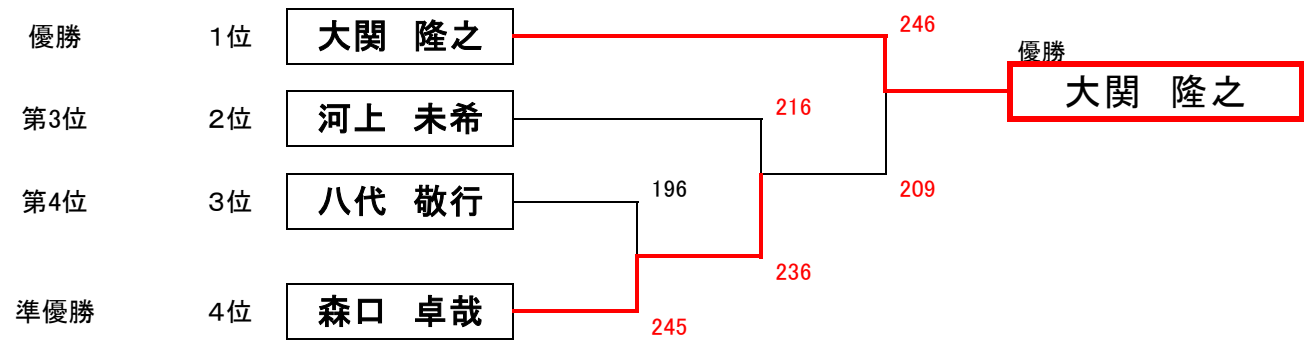

第2回栃木プロアマ 第3戦

プロボウラー成績

最終順位 準決順位

順位	会員No	氏名	1G	2G	3G	4G	5G	6G	7G	8G	9G	TOTAL	HDCP	HDCP TOTAL	ポイント
1	7154	大関 隆之	201	220	235	201	258	257	196	191	243	2002	0	2002	22
2	1526	河上 未希	248	214	217	174	205	185	216	214	191	1864	90	1954	11
3	3723	八代 敬行	241	216	222	246	201	205	191	201	221	1944	0	1944	9
4	3046	森口 卓哉	208	234	211	238	183	214	217	206	208	1919	0	1919	16
準決勝及び決勝進出															
5	1516	山谷 新也	279	172	244	174	225	154	0	0	0	1248	0	1248	7
6	8170	伏木 克聡	183	208	180	207	180	185	0	0	0	1143	0	1143	5
7	8652	石川 亨	174	183	180	224	183	182	0	0	0	1126	0	1126	5
8	9620	黒羽 正行	208	205	170	183	184	167	0	0	0	1117	0	1117	5

アマチュア女子成績

最終順位 準決順位

順位	会員No	氏名	1G	2G	3G	4G	5G	6G	7G	8G	9G	TOTAL	HDCP	HDCP TOTAL	ポイント
1	4190	吉田 うらら	191	201	214	195	194	180	190	172	212	1749	225	1974	25
2	7434	大貫 光枝	202	181	164	170	202	223	165	194	209	1710	162	1872	20
3	2570	曾我 良江	192	182	225	193	160	159	150	181	153	1595	225	1820	22
4	2281	七部 糸子	180	140	215	154	187	173	175	178	143	1545	270	1815	18
以上決勝ステップラダー進出者															
5	3671	橋本 弘子	198	204	151	163	172	183	145	158	163	1537	270	1807	16
6	2089	小島 美香	190	235	205	174	145	180	179	147	159	1614	180	1794	14
7	4101	辻浦 亮子	166	186	179	223	232	224	145	181	206	1742	45	1787	13
8	2206	和田 みどり	170	187	202	152	153	140	189	139	198	1530	252	1782	12
以上準決勝進出者															
9	4095	橋本 ひとみ	191	172	168	149	197	161	0	0	0	1038	120	1158	7
10	4102	上野 泰子	184	179	147	169	195	124	0	0	0	998	150	1148	6
11	3580	松本 英美	160	186	169	183	247	190	0	0	0	1135	0	1135	5
12	2372	坂従 和代	169	166	155	171	151	133	0	0	0	945	180	1125	5
13	2315	板橋 功子	159	183	182	146	151	138	0	0	0	959	162	1121	5
14	2440	横山 則子	165	139	150	174	128	156	0	0	0	912	180	1092	5
15	4289	綱川 美香	155	138	141	167	173	133	0	0	0	907	180	1087	5
16	7061	大関 智子	190	145	140	168	156	148	0	0	0	947	108	1055	5
17	2175	小島 由美子	148	148	173	166	119	170	0	0	0	924	96	1020	5
18	2109	堀 佳代子	126	146	136	99	106	154	0	0	0	767	108	875	5